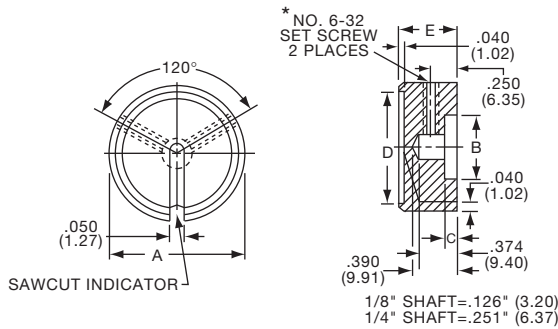

KHF500, 700, 900 1 set screw

Tyco						Plain Body with Top and Side Sawcut Indicator				
Electronics	Alcoswitch	Color	A	B	C	D	E			
9-1437621-1	KHF500A1/4	Natural	.500(12.7)	.374(9.50)	.118(3.00)	.342(8.69)	.563(14.3)			
9-1437621-2	KHF700A1/4	Natural	.740(18.8)	.590(15.0)	.118(3.00)	.592(15.0)	.563(14.3)			
9-1437621-3	KHF900A1/4	Natural	.937(23.8)	.708(18.0)	.118(3.00)	.779(19.8)	.563(14.3)			
*9-1437621-0	KHF1250A1/4	Natural	1.23(31.8)	.984(25.0)	.118(3.00)	1.08(27.5)	.563(14.3)			

KLN SERIES

Tyco										Straight Knurl with Top and Side Indicator		
Electronics	Alcoswitch	Color	A	B	C	D	E	F	G			
9-1437621-7	KLN500A1/8	Natural	.500(12.7)	0.445(11.3)	.374(9.50)	.281(7.14)	.625(15.9)	.512(13.0)	.527(13.4)			
9-1437621-6	KLN500A1/4	Natural	.500(12.7)	0.445(11.3)	.374(9.50)	.281(7.14)	.625(15.9)	.512(13.0)	.527(13.4)			
9-1437621-9	KLN500B1/8	Black	.500(12.7)	0.445(11.3)	.374(9.50)	.281(7.14)	.625(15.9)	.512(13.0)	.527(13.4)			
9-1437621-8	KLN500B1/4	Black	.500(12.7)	0.445(11.3)	.374(9.50)	.281(7.14)	.625(15.9)	.512(13.0)	.527(13.4)			
1437622-1	KLN500S1/4	Smoke	.500(12.7)	0.445(11.3)	.374(9.50)	.281(7.14)	.625(15.9)	.512(13.0)	.527(13.4)			
1437622-2	KLN700A1/4	Natural	.740(18.8)	.685(17.4)	.591(15.0)	.281(7.14)	.625(15.9)	.512(13.0)	.527(13.4)			
1437622-3	KLN700B1/4	Black	.740(18.8)	.685(17.4)	.591(15.0)	.281(7.14)	.625(15.9)	.512(13.0)	.527(13.4)			
1437622-4	KLN700B1/8	Black	.740(18.8)	.685(17.4)	.591(15.0)	.281(7.14)	.625(15.9)	.512(13.0)	.527(13.4)			
1437622-5	KLN700S1/4	Smoke	.740(18.8)	.685(17.4)	.591(15.0)	.281(7.14)	.625(15.9)	.512(13.0)	.527(13.4)			
1437622-6	KLN900A1/4	Natural	.937(23.8)	.882(22.4)	0.709(18.0)	.281(7.14)	.625(15.9)	.512(13.0)	.527(13.4)			
1437622-7	KLN900B1/4	Black	.937(23.8)	.882(22.4)	0.709(18.0)	.281(7.14)	.625(15.9)	.512(13.0)	.527(13.4)			
1437622-8	KLN900S1/4	Smoke	.937(23.8)	.882(22.4)	0.709(18.0)	.281(7.14)	.625(15.9)	.512(13.0)	.527(13.4)			
9-1437621-4	KLN1250A1/4	Natural	1.252(31.80)	1.195(30.35)	.984(25.0)	.281(7.14)	.625(15.9)	.512(13.0)	.527(13.4)			
9-1437621-5	KLN1250B1/4	Black	1.252(31.80)	1.195(30.35)	.984(25.0)	.281(7.14)	.625(15.9)	.512(13.0)	.527(13.4)