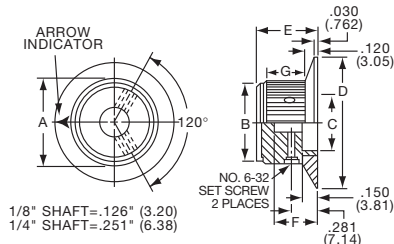

KN SERIES

KN500A1/4

KN900BA1/4

INDICATOR LINE (except KN-1251)

KN SERIES

KN1755BS1/4

Tyco Straight Knurl with "Crank" Spinner									
Electronics	Alcoswitch	Color Body-Top/Spin	A	B	C	D	E	F	G
4-1437622-1	KN1755AS1/4	Natural	1.76(44.7)	1.56(39.5)	.138(35.0)	1.65(41.8)	.630(16.0)	.512(13.0)	.492(12.5)
4-1437622-1	KN1755BS1/4	Black	1.76(44.7)	1.56(39.5)	.138(35.0)	1.65(41.8)	.630(16.0)	.512(13.0)	.492(12.5)
3-1437622-9	KN1755ABS1/4	Ntl.-Blk./Blk.	1.76(44.7)	1.56(39.5)	1.38(35.0)	1.65(41.8)	.630(16.0)	.512(13.0)	.492(12.5)
4-1437622-0	KN1755BAS1/4	Blk.-Ntl. Blk.	1.76(44.7)	1.56(39.5)	1.38(35.0)	1.65(41.8)	.630(16.0)	.512(13.0)	.492(12.5)

Knobs, Machined Aluminum

KNS SERIES

KNS501A1/4

KNS701B1/4

KNS701BA1/4

Tyco Electronics Alcoswitch		Color	A	B	C	D	E	F	G
Straight Knurl with Arrowhead Indicator on Skirt									
7-1437622-3	KNS501A1/8	Natural	.500(12.7)	.445(11.3)	.370(9.40)	.750(19.1)	.625(15.9)	.512(13.0)	.428(10.9)
7-1437622-2	KNS501A1/4	Natural	.500(12.7)	.445(11.3)	.370(9.40)	.750(19.1)	.625(15.9)	.512(13.0)	.428(10.9)
7-1437622-5	KNS501B1/8	Black	.500(12.7)	.445(11.3)	.370(9.40)	.750(19.1)	.625(15.9)	.512(13.0)	.428(10.9)
7-1437622-4	KNS501B1/4	Black	.500(12.7)	.445(11.3)	.370(9.40)	.750(19.1)	.625(15.9)	.512(13.0)	.428(10.9)
7-1437622-8	KNS701A1/4	Natural	.750(19.1)	.695(17.7)	.590(15.0)	1.12(28.5)	.625(15.9)	.512(13.0)	.428(10.9)
7-1437622-9	KNS701B1/4	Black	.750(19.1)	.695(17.7)	.590(15.0)	1.12(28.5)	.625(15.9)	.512(13.0)	.428(10.9)
Two-Toned Body-Top/Skirt									
7-1437622-7	KNS501BA1/8	Blk. - Ntl.	.500(12.7)	.695(17.7)	.370(9.40)	.750(19.1)	.625(15.9)	.512(13.0)	.428(10.9)
7-1437622-6	KNS501BA1/4	Blk. - Ntl.	.500(12.7)	.695(17.7)	.370(9.40)	.750(19.1)	.625(15.9)	.512(13.0)	.428(10.9)
8-1437622-1	KNS701BA1/8	Blk. - Ntl.	.750(19.1)	.695(17.7)	.590(15.0)	1.12(28.5)	.625(15.9)	.512(13.0)	.428(10.9)
8-1437622-0	KNS701BA1/4	Blk. - Ntl.	.750(19.1)	.695(17.7)	.590(15.0)	1.12(28.5)	.625(15.9)	.512(13.0)	.428(10.9)