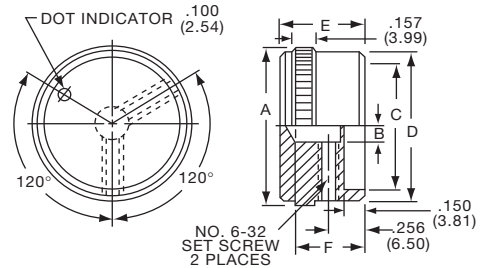

KE SERIES

KE900AB1/4

KE500AB1/4

Tyco Knurl Grip with Top Dot Indicator							
Electronics	Alcoswitch	Color	A	B	C	D	F
8-1437621-0	KE500AB1/8	Ntl. - Blk.	.500(12.7)	.126(3.20)	.382(9.70)	.460(11.7)	.625(15.9)
7-1437621-9	KE500AB1/4	Ntl. - Blk.	.500(12.7)	.126(3.20)	.382(9.70)	.460(11.7)	.625(15.9)
8-1437621-1	KE700AB1/4	Ntl. - Blk.	.740(18.8)	.251(6.38)	.630(16.0)	.708(18.0)	.625(15.9)
8-1437621-2	KE900AB1/4	Ntl. - Blk.	.93(23.8)	.251(6.38)	.787(20.0)	.900(22.9)	.625(15.9)
7-1437621-8	KE1250AB1/4	Ntl. - Blk.	1.25(31.8)	.251(6.38)	1.06(26.9)	1.17(29.7)	.625(15.9)

KN SERIES

KN501A1/4

NO. 6-32 SET SCREW 2 PLACES
1/8" SHAFT=.126" (3.20)
1/4" SHAFT=.251" (6.38)

Tyco									
Straight Knurl with Arrowhead Indicator									
Electronics	Alcoswitch	Color	A	B	C	D	E	F	G
5-1437622-1	KN501A1/8	Natural	.500(12.7)	.445(11.3)	.374(9.50)	.445(11.3)	.625(15.9)	.512(13.0)	.456(11.58)
5-1437622-0	KN501A1/4	Natural	.500(12.7)	.445(11.3)	.374(9.50)	.445(11.3)	.625(15.9)	.512(13.0)	.456(11.58)
5-1437622-3	KN501B1/8	Black	.500(12.7)	.445(11.3)	.374(9.50)	.445(11.3)	.625(15.9)	.512(13.0)	.456(11.58)
5-1437622-2	KN501B1/4	Black	.500(12.7)	.445(11.3)	.374(9.50)	.445(11.3)	.625(15.9)	.512(13.0)	.456(11.58)
6-1437622-2	KN701A1/4	Natural	.750(19.1)	.695(17.7)	.590(15.0)	.695(17.7)	.625(15.9)	.512(13.0)	.456(11.58)
6-1437622-3	KN701B1/4	Black	.750(19.1)	.695(17.7)	.590(15.0)	.695(17.7)	.625(15.9)	.512(13.0)	.456(11.58)
Two Toned									
Body - Top									
5-1437622-5	KN501BA1/8	Blk. - Ntl.	.500(12.7)	.445(11.3)	.374(9.50)	.445(11.3)	.625(15.9)	.512(13.0)	.456(11.58)
5-1437622-4	KN501BA1/4	Blk. - Ntl.	.500(12.7)	.445(11.3)	.374(9.50)	.445(11.3)	.625(15.9)	.512(13.0)	.456(11.58)
6-1437622-5	KN701BA1/8	Blk. - Ntl.	.750(19.1)	.695(17.7)	.590(15.0)	.695(17.7)	.625(15.9)	.512(13.0)	.456(11.58)
6-1437622-4	KN701BA1/4	Blk. - Ntl.	.750(19.1)	.695(17.7)	.590(15.0)	.695(17.7)	.625(15.9)	.512(13.0)	.456(11.58)