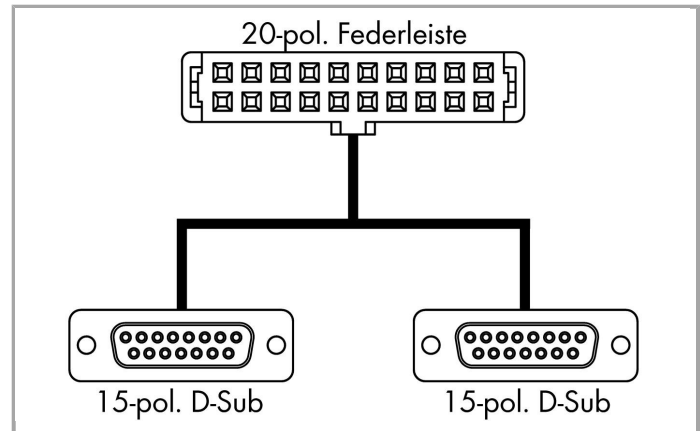

## Datenblatt | Artikelnummer: 706-7753/306-100

Systemleitung; für WAGO-I/O-SYSTEM, Serie 750; 2x 8 Digitalein- oder -ausgänge; Länge 1 m, 1 MOhm; Leiterquerschnitt 0,14 mm<sup>2</sup>

[www.wago.com/706-7753/306-100](http://www.wago.com/706-7753/306-100)

### Artikelbeschreibung

Die WAGO-Interface-Kabel ermöglichen eine schnelle und einfache Verbindung der WAGO-I/O-Module mit Steckverbindern. Folgende WAGO-I/O-Module und D-Sub-Adapter sind kompatibel:

750-1500 (16 DO) --> 857-986 (DO)

Die Kabel sind erhältlich in den Längen 1 m, 2 m, 3 m und haben jeweils einen 20-poligen bzw. zwei 15-polige Steckverbinder an den Enden.

In Verbindung mit dem Interface-Adapter für die Systemverkabelung (Bestellnr. 857-986) geeignet