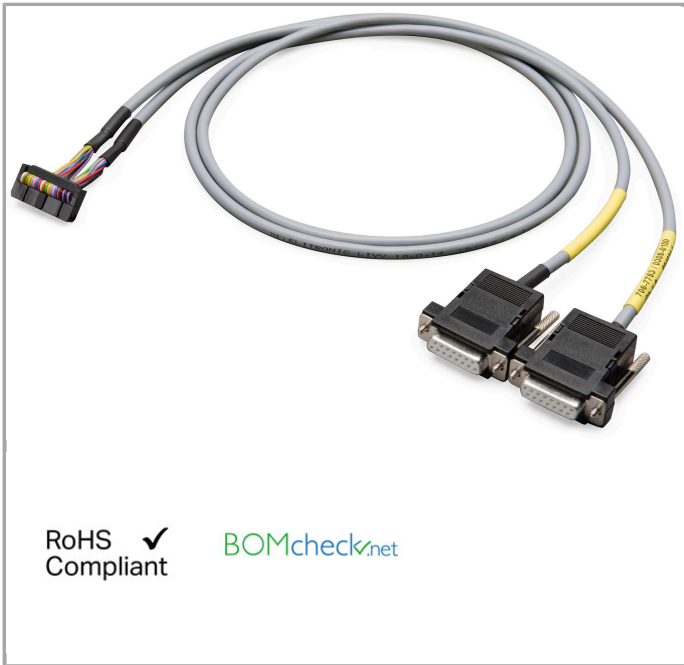

## Datenblatt | Artikelnummer: 706-7753/306-100

Systemleitung; für WAGO-I/O-SYSTEM, Serie 750; 2x 8 Digitalein- oder -ausgänge; Länge 1 m, 1 MOhm; Leiterquerschnitt 0,14 mm<sup>2</sup>

[www.wago.com/706-7753/306-100](http://www.wago.com/706-7753/306-100)

### Artikelbeschreibung

Die WAGO-Interface-Kabel ermöglichen eine schnelle und einfache Verbindung der WAGO-I/O-Module mit Steckverbindern. Folgende WAGO-I/O-Module und D-Sub-Adapter sind kompatibel:

750-1500 (16 DO) --> 857-986 (DO)

Die Kabel sind erhältlich in den Längen 1 m, 2 m, 3 m und haben jeweils einen 20-poligen bzw. zwei 15-polige Steckverbinder an den Enden.

In Verbindung mit dem Interface-Adapter für die Systemverkabelung (Bestellnr. 857-986) geeignet