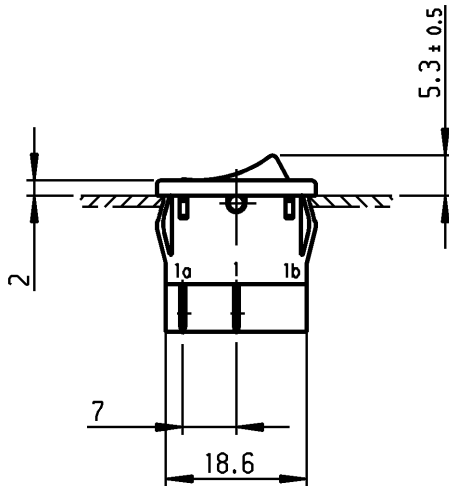

1		2		3		4			
A	Empfohlener Ausschnitt für Rastbefestigung (Grat gegenüber Bestückungsseite)			Wanddicke wall thickness		Ausschnittlänge length of cut-out		Ausschnittbreite width of cut-out	
	recommended cut-out for snap-in fixing (edge opposite to snap-in direction)			0.75 bis / to 1.25		19.2 -0.1		21.9 +0.1	
				1.25 bis / to 2		19.4 -0.1		21.9 +0.1	
			2 bis / to 3		19.8 -0.1		21.9 +0.1		

Flachstecker aeihn./ plug-in sim.
DIN 46 244-A4.8- 0.8

Aufschrift
Marking

1806.
6(4)/250 ~ 5E4 T100/55
10(4)/250 ~

6A 125-250V AC
1/4 HP 125V AC
1/2 HP 250V AC
R 30

Ausschalter 2x1-polig
Für Geräte der Klasse II geeignet

Allgemeintoleranzen/UNTOLERANCED DIMENSIONS				PROJECTION		Pause COPY	Blatt SHEET		Zeichn./DRAWING NO. K 1806.1102
Für Längen und Radien FOR LENGTHS AND RADII. ±	Abmaße in mm für Nennmaßbereich in mm ALL DIMENSIONS ARE IN MILLIMETRES			Für Winkel FOR ANGLE			Original DIN	Maßstab SCALE	
		bis/UP TO 6	über/OVER 6 bis/UP TO 30	über/OVER 30	± 2°		A4	1:1	
d	29285	09.05.00 Mut	i			0 10 20 30 mm			
c	26171	23.06.98 sig	h			gez./DRAWN BY 24.10.96 Sig			
b	24418	24.10.96 sig	g			gepr./CHECKED BY Kiz			
a	13958	03.06.81 FH	f			Ersatz für/REPLACEMENT OF Zchn.gl.Nr.v.26.06.79			
			e	64492	02.09.09 Mut				
Ausg. ISSUE	Anderung REVISION	gez. DRAWN BY	Ausg. ISSUE	Anderung REVISION	gez. DRAWN BY				