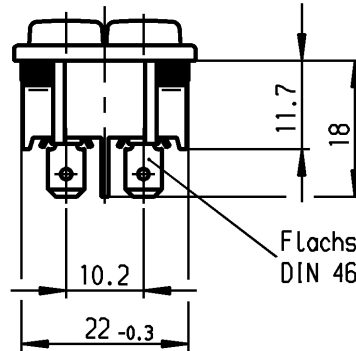

1		2		3		4			
A	Empfohlener Ausschnitt für Rastbefestigung (Grat gegenüber Bestückungsseite)			Wanddicke wall thickness		Ausschnittlänge length of cut-out		Ausschnittbreite width of cut-out	
	recommended cut-out for snap-in fixing (edge opposite to snap-in direction)			0.75 bis / to 1.25		19.2 -0.1		21.9 +0.1	
				1.25 bis / to 2		19.4 -0.1		21.9 +0.1	
			2 bis / to 3		19.8 -0.1		21.9 +0.1		

Flachstecker aeihn./ plug-in sim.
DIN 46 244-A4.8- 0.8

Aufschrift
Marking

1806.
6(4)/250 ~ 5E4 T100/55
10(4)/250 ~

6A 125-250V AC
1/4 HP 125V AC
1/2 HP 250V AC
R 30

Ausschalter 2x1-polig
Für Geräte der Klasse II geeignet

Allgemeintoleranzen/UNTOLERANCED DIMENSIONS				PROJECTION		Pause COPY	Blatt SHEET		Zeichn./DRAWING NO. K 1806.1102
Für Längen und Radien FOR LENGTHS AND RADII. ±	Abmaße in mm für Nennmaßbereich in mm ALL DIMENSIONS ARE IN MILLIMETRES			Für Winkel FOR ANGLE			Original DIN	Maßstab SCALE	
		bis/UP TO 6	über/OVER 6 bis/UP TO 30	über/OVER 30	± 2°		A4	1:1	
d	29285	09.05.00 Mut	i			0 10 20 30 mm			
c	26171	23.06.98 sig	h			gez./DRAWN BY 24.10.96 Sig			
b	24418	24.10.96 sig	g			gepr./CHECKED BY Kiz			
a	13958	03.06.81 FH	f			Ersatz für/REPLACEMENT OF Zchn.gl.Nr.v.26.06.79			
			e	64492	02.09.09 Mut				
Ausg. ISSUE	Anderung REVISION	gez. DRAWN BY	Ausg. ISSUE	Anderung REVISION	gez. DRAWN BY				