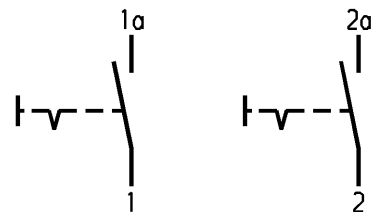

Aufschrift
Marking

1806.
6(4)/250 ~ 5E4 T100/55
10(4)/250 ~

6A 125-250V AC
1/4 HP 125V AC
1/2 HP 250V AC
R 30

Ausschalter 2x1-polig
Für Geräte der Klasse II geeignet

2 times SPST
suitable for appliances of class II

Herstellort /-jahr/-woche nach DIN EN 60062
date of manufacture: place/year/week acc. to DIN EN 60062

Diese Unterlage ist geistiges Eigentum der Firma Marquardt. Schutzvermerk nach DIN 34 beachten. Copyright reserved.

Allgemeintoleranzen/UNTOLERANCED DIMENSIONS				PROJECTION		Pause COPY	Blatt SHEET		Zeichn./DRAWING NO. K 1806.1102
Für Längen und Radien FOR LENGTHS AND RADII. ±	Abmaße in mm für Nennmaßbereich in mm ALL DIMENSIONS ARE IN MILLIMETRES			Für Winkel FOR ANGLE			Original DIN	Maßstab SCALE	
		bis/UP TO 6	über/OVER 6 bis/UP TO 30	über/OVER 30	± 2°		A4	1:1	
d	29285	09.05.00 Mut	i			0 10 20 30 mm			
c	26171	23.06.98 sig	h			gez./DRAWN BY 24.10.96 Sig			
b	24418	24.10.96 sig	g			gepr./CHECKED BY Kiz			
a	13958	03.06.81 FH	f			Ersatz für/REPLACEMENT OF Zchn.gl.Nr.v.26.06.79			
			e	64492	02.09.09 Mut				
Ausg. ISSUE	Anderung REVISION	gez. DRAWN BY	Ausg. ISSUE	Anderung REVISION	gez. DRAWN BY				

MARQUARDT
Marquardt, D-78604 Riethem-Weilheim