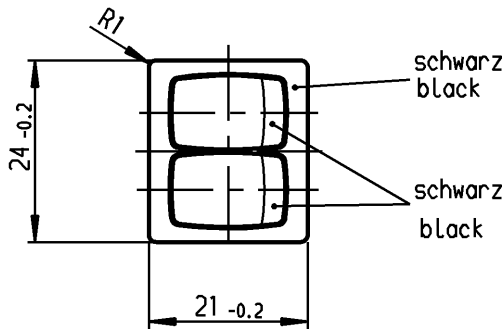

1		2		3		4			
A	Empfohlener Ausschnitt für Rastbefestigung (Grat gegenüber Bestückungsseite)			Wanddicke wall thickness		Ausschnittlänge length of cut-out		Ausschnittbreite width of cut-out	
	recommended cut-out for snap-in fixing (edge opposite to snap-in direction)			0.75 bis / to 1.25		19.2 -0.1		21.9 +0.1	
				1.25 bis / to 2		19.4 -0.1		21.9 +0.1	
			2 bis / to 3		19.8 -0.1		21.9 +0.1		

Flachstecker aeihn./ plug-in sim.
DIN 46 244-A4.8- 0.8

Aufschrift
Marking

1806.
6(4)/250 ~ 5E4 T100/55
10(4)/250 ~

6A 125-250V AC
1/4 HP 125V AC
1/2 HP 250V AC
R 30

Ausschalter 2x1-polig
Für Geräte der Klasse II geeignet

Allgemeintoleranzen/UNTOLERANCED DIMENSIONS				PROJECTION		Pause COPY	Blatt SHEET		Zeichn./DRAWING NO. K 1806.1102
Für Längen und Radien FOR LENGTHS AND RADII. ±	Abmaße in mm für Nennmaßbereich in mm ALL DIMENSIONS ARE IN MILLIMETRES			Für Winkel FOR ANGLE			Original DIN	Maßstab SCALE	
		bis/UP TO 6	über/OVER 6 bis/UP TO 30	über/OVER 30	± 2°		A4	1:1	
d	29285	09.05.00 Mut	i			0 10 20 30 mm			
c	26171	23.06.98 sig	h			gez./DRAWN BY 24.10.96 Sig			
b	24418	24.10.96 sig	g			gepr./CHECKED BY Kiz			
a	13958	03.06.81 FH	f			Ersatz für/REPLACEMENT OF Zchn.gl.Nr.v.26.06.79			
			e	64492	02.09.09 Mut				
Ausg. ISSUE	Anderung REVISION	gez. DRAWN BY	Ausg. ISSUE	Anderung REVISION	gez. DRAWN BY				