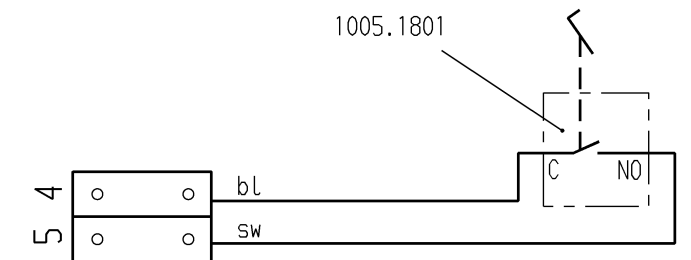

Schaltbild

Schließer 1-polig

Aufschrift:

Ⓜ MARQUARDT
2410.0301 μ
6 (2.5) / 250 ~ 50E3

Schaltbild

Schaltpunkt liegt (gemessen von Ausgangsstellung) bei ≈ 8 mm Weg, gemessen an der äußersten Kante des Oberteils

Allgemeintoleranzen/UNTOLERANCED DIMENSIONS				PROJECTION		Pause COPY		Blatt SHEET		Zeichn./DRAWING NO.	
Für Längen und Radien FOR LENGTHS AND RADII.		Abmaße in mm für Nennmaßbereich in mm ALL DIMENSIONS ARE IN MILLIMETRES		1st angle		0		Original DIN A2		S 2410.0301	
bis/UP TO		bis/UP TO		bis/UP TO		10		Maßstab SCALE		Fußdruckschalter	
6		6 bis/UP TO 30		30		20		1:1		MARQUARDT	
0.15		1		1.5		30 mm				Marquardt GmbH, D-78604 Rietheim-Weilheim	
e	23889	08.05.96	Moo	k							
d	23493	26.04.94	vn	i				gez./DRAWN BY	26.04.94	vn	
c	20708	15.03.91	Moo	h				gepr./CHECKED BY			
b				g							
a				f	30220	28.09.00	pfu	Ersatz für/REPLACEMENT OF			
ISSUE	Änderung REVISION	gez. DRAWN BY		Ausg. ISSUE	Änderung REVISION	gez. DRAWN BY		Zchg. gl. Nr. v. 09.02.68			