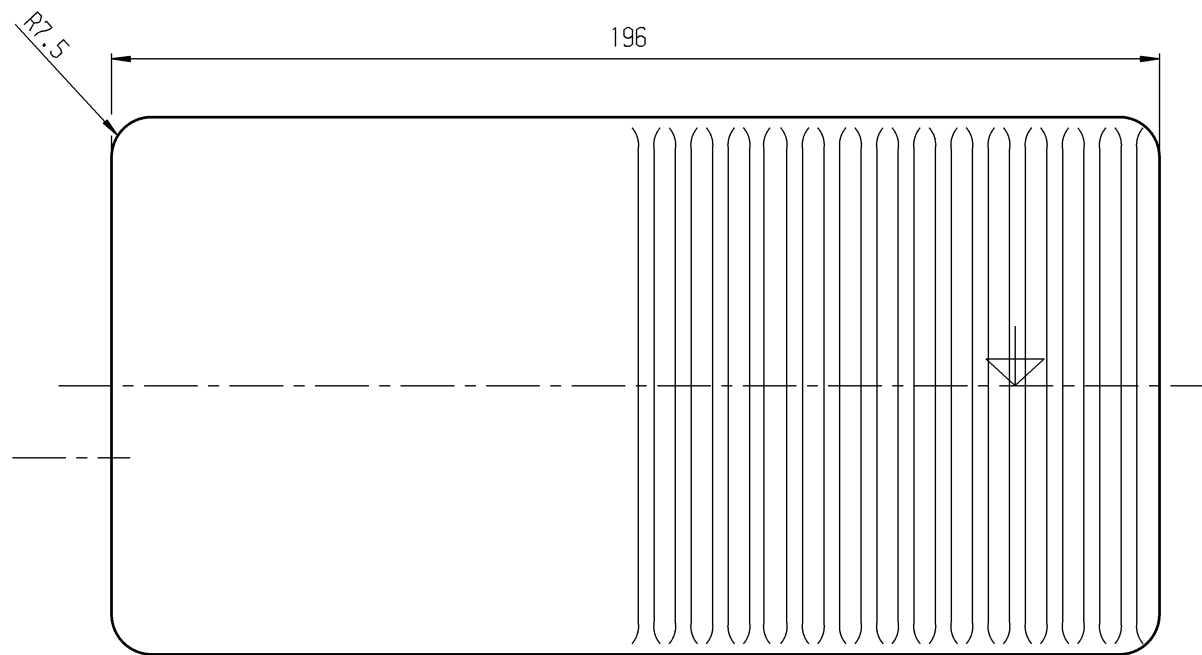

Schaltbild

Schließer 1-polig

Aufschrift:

Ⓜ MARQUARDT
2410.0301 μ
6 (2.5) / 250 ~ 50E3

Schaltbild

Schaltpunkt liegt (gemessen von Ausgangsstellung) bei ≈ 8 mm Weg, gemessen an der äußersten Kante des Oberteils

Allgemeintoleranzen/UNTOLERANCED DIMENSIONS				PROJECTION		Pause COPY		Blatt SHEET		Zeichn./DRAWING NO.	
Für Längen und Radien FOR LENGTHS AND RADII.		Abmaße in mm für Nennmaßbereich in mm ALL DIMENSIONS ARE IN MILLIMETRES		1st angle		0		Original DIN A2		S 2410.0301	
bis/UP TO		bis/UP TO		bis/UP TO		10		Maßstab SCALE		Fußdruckschalter	
6		6 bis/UP TO 30		30		20		1:1		MARQUARDT	
0.15		1		1.5		30 mm				Marquardt GmbH, D-78604 Rietheim-Weilheim	
e	23889	08.05.96	Moo	k							
d	23493	26.04.94	vn	i				gez./DRAWN BY	26.04.94	vn	
c	20708	15.03.91	Moo	h				gepr./CHECKED BY			
b				g							
a				f	30220	28.09.00	pfu	Ersatz für/REPLACEMENT OF			
ISSUE	Änderung REVISION	gez. DRAWN BY		Ausg. ISSUE	Änderung REVISION	gez. DRAWN BY		Zchg. gl. Nr. v. 09.02.68			