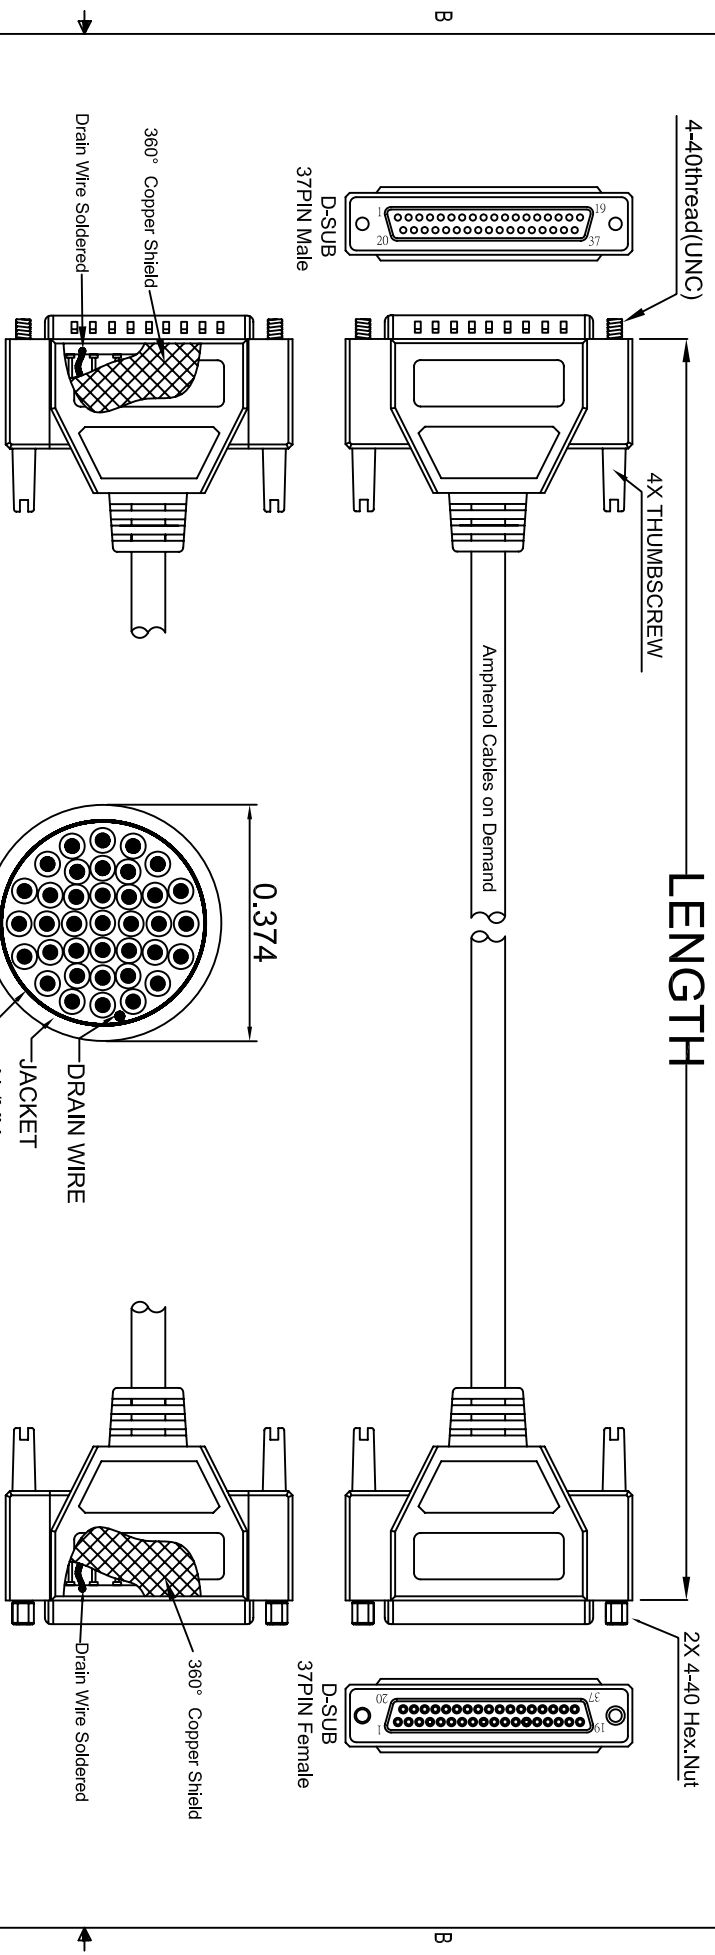

REV.	DESCRIPTION	DATE	APPROVED
A	NEW RELEASE	18/07/07	
A1	Add wiring color	16/JAN/2012	

SEC A-A

LENGTH & P/N Table

LENGTH	P/N	Cable Color
2.5FT ± 1 inch	CS-DSDMDB37MF-002.5	GREY
5FT ± 2 inch	CS-DSDMDB37MF-005	GREY
10FT ± 3 inch	CS-DSDMDB37MF-010	GREY
15FT ± 3 inch	CS-DSDMDB37MF-015	GREY
25FT ± 4 inch	CS-DSDMDB37MF-025	GREY
50FT ± 8 inch	CS-DSDMDB37MF-050	GREY

PIN OUT: 1 TO 1

Male	Female	Color	Male	Female	Color
PIN1	PIN1	Black	PIN20	PIN20	Red/Black
PIN2	PIN2	Brown	PIN21	PIN21	Orange/Black
PIN3	PIN3	Red	PIN22	PIN22	Yellow/Black
PIN4	PIN4	Orange	PIN23	PIN23	Green/Black
PIN5	PIN5	Yellow	PIN24	PIN24	Gray/Black
PIN6	PIN6	Green	PIN25	PIN25	Gray/Black
PIN7	PIN7	Blue	PIN26	PIN26	Pink/Red
PIN8	PIN8	Purple	PIN27	PIN27	Pink/Blue
PIN9	PIN9	Gray	PIN28	PIN28	Pink/Red
PIN10	PIN10	White	PIN29	PIN29	Light Blue
PIN11	PIN11	Pink	PIN30	PIN30	Light Blue/Black
PIN12	PIN12	Light Green	PIN31	PIN31	Light Blue/Red
PIN13	PIN13	Black/White	PIN32	PIN32	Light Blue/Blue
PIN14	PIN14	Brown/White	PIN33	PIN33	Light Blue/Red
PIN15	PIN15	Red/White	PIN34	PIN34	Grey/Red
PIN16	PIN16	Orange/White	PIN35	PIN35	Grey/Green
PIN17	PIN17	Green/White	PIN36	PIN36	Purple/Black
PIN18	PIN18	Blue/White	PIN37	PIN37	Blue/Black
PIN19	PIN19	Purple/White	SHIELD	SHIELD	Drain Wire

UNLESS OTHERWISE SPECIFIED DIMENSIONS ARE IN INCHES

THIRD ANGLE PROJECTION

DECIMALS	±.X	ANGLES	± X°
X	±.XX		
XX	±.XXX		
XXX	±.XXX		

EAR NO.	APPROVALS	DATE	<b>Amphenol Cables on Demand</b> 20 VALLEY ST. ENDICOTT, NY 13760
DRAWN	LF	16/JAN/2012	
CHECKED	BA	16/JAN/2012	

ASSEMBLY: ASM CBL Deluxe 37PIN D-Sub MF

SIZE: DWG. NO. CS-DSDMDB37MF-XXX

SCALE: SHEET OF

NOTES: UNLESS OTHERWISE SPECIFIED