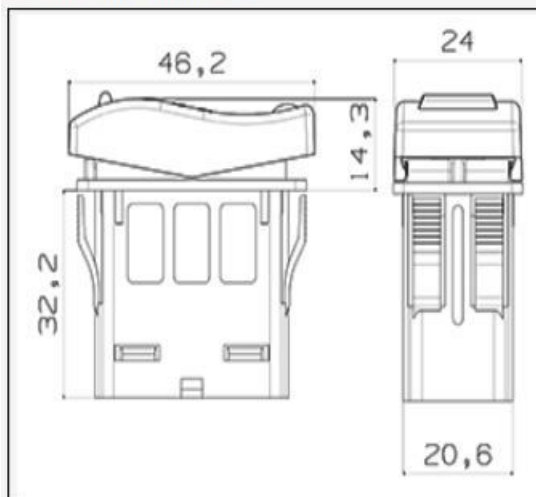

Produktcode	3250 - 2A - 31 - 1 - 0 A0 - bl - 0240 - 0000 - 01
Produktfamilie	Wippschalter
Schaltfunktion	2-polig Ein - Aus - n/a
Beleuchtung	24 V Grün - Rot - n/a - n/a
Schaltleistung	AgNi Kontakte - bis 10 A
Dichtung	Keine Dichtung
Kappentyp	Typ A Keine Sperrfunktion
Kappenfarbe	Schwarz, ähnlich RAL 9005
Funktionsbeleuchtung	Eine Funktion

Beleuchtung

Kappe

Technische Zeichnung

Schaltplan