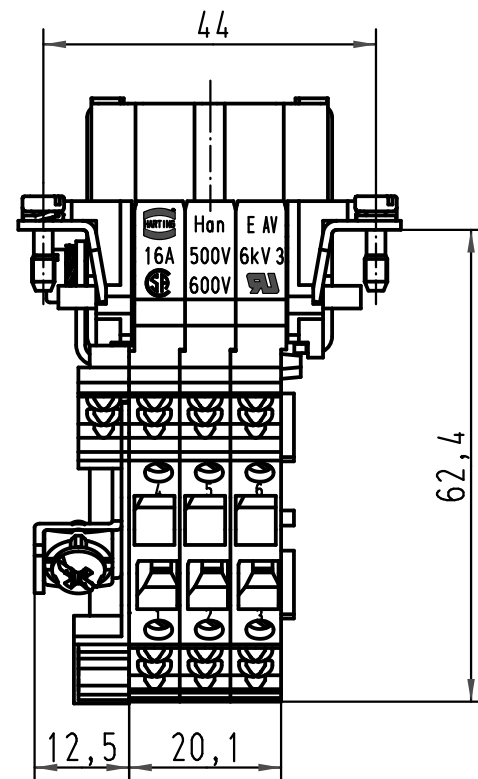

1 2 3 4 5 6

A

B

C

D

1) Aufnahme für Bezeichnungsschilder (max. 6-stellig)
 slots for designation strips (max. 6 digits)

All Dimensions in mm Original Size DIN A 4		Techn. Character.			Nicht tolerierte Maß/Free size tolerances	
			Dat.	Name	Maßstab/Scale 1:1	HAN 6 E-AV-F-SK Anschlussverteiler rechts terminal block connector right
			Detail.	09.03.09 Rull		
			Insp.	Sch		
			Stand.			
A			HARTING Electric GmbH & Co. KG D-32339 Espelkamp			TB 09 33 006 4736 Sub. TB 09 33 006 4736 v. 17.03.93
Mod.	Dat.	Name				