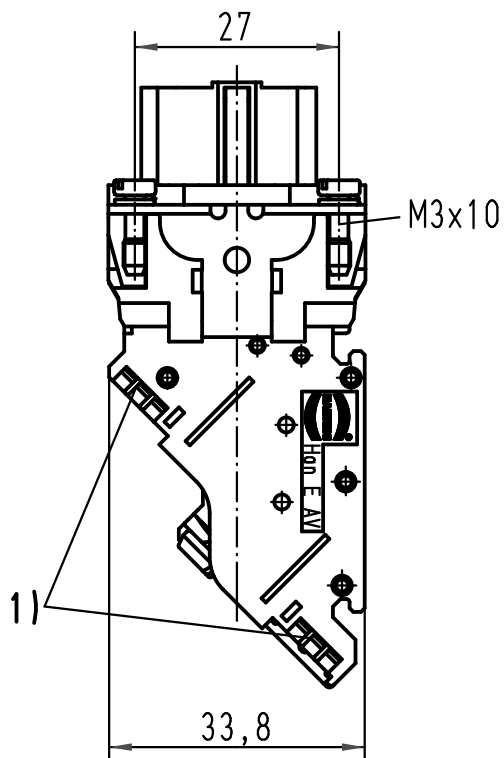

1 2 3 4 5 6

A

B

C

D

1) Aufnahme für Bezeichnungsschilder (max. 6-stellig)
 slots for designation strips (max. 6 digits)

All Dimensions in mm Original Size DIN A 4		Techn. Character.			Nicht tolerierte Maß/Free size tolerances	
			Dat.	Name	Maßstab/Scale 1:1	HAN 6 E-AV-F-SK Anschlussverteiler rechts terminal block connector right
			Detail.	09.03.09 Rull		
			Insp.	Sch		
			Stand.			
A			HARTING Electric GmbH & Co. KG D-32339 Espelkamp			TB 09 33 006 4736 Sub. TB 09 33 006 4736 v. 17.03.93
Mod.	Dat.	Name				